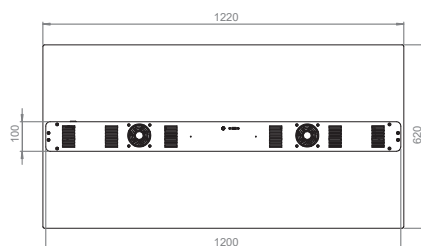

Im Projektfall auch auf Wunschmaß und Kundenvorgabe möglich.

Technische Änderungen vorbehalten

vis-it[®] landscape 42 - 46“ Indoorstele

Art.-Nr. : 1914

- Indoorstele für Bildschirme mit 42 - 46“ / 107 - 117 cm Bildschirmdiagonale
- Gesamthöhe inkl. Bodenplatte: 2020 mm
- Standfläche: B 1220 x T 620 mm
- Eigengewicht: 130 kg
- innenliegende Kabelführung
- integrierte Mehrfachsteckerleiste
- abschließbar
- Staufach für Mini-PC oder andere Gerätschaften

Bitte beachten!

- Max. Displaybreite: 1110 mm
- Max. Abstand von Bildmitte: 555 mm
- Max. Displaytiefe ohne Frontscheibe: 68 mm
- Max. Displaytiefe mit Frontscheibe: 52 mm
- Max. Displaytiefe mit Frontscheibe+Pcap: 48 mm