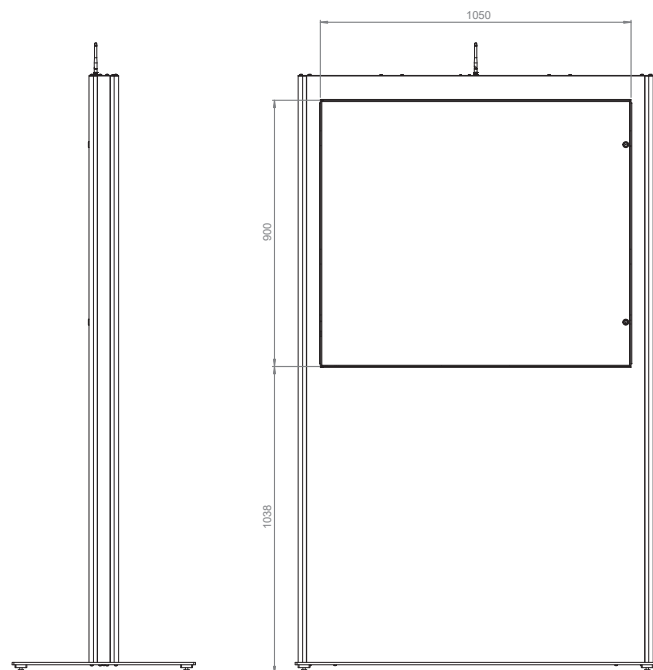

Sie eignet sich besonders gut für die Positionierung im Eingangsbereich z. B. als Digitaler Portier, Informationspunkt oder Wegweisersystem.

Bildschirme bis zu einer maximalen Einbautiefe von 68 mm finden in der hochwertigen Indoorstele ihren Platz.

Im Projektfall auch auf Wunschmaß und Kundenvorgabe möglich.

Technische Änderungen vorbehalten

vis-it[®] landscape 42 - 46“ Indoorstele

Art.-Nr. : 1914

- Indoorstele für Bildschirme mit 42 - 46“ / 107 - 117 cm Bildschirmdiagonale
- Gesamthöhe inkl. Bodenplatte: 2020 mm
- Standfläche: B 1220 x T 620 mm
- Eigengewicht: 130 kg
- innenliegende Kabelführung
- integrierte Mehrfachsteckerleiste
- abschließbar
- Staufach für Mini-PC oder andere Gerätschaften

Bitte beachten!

- Max. Displaybreite: 1110 mm
- Max. Abstand von Bildmitte: 555 mm
- Max. Displaytiefe ohne Frontscheibe: 68 mm
- Max. Displaytiefe mit Frontscheibe: 52 mm
- Max. Displaytiefe mit Frontscheibe+Pcap: 48 mm