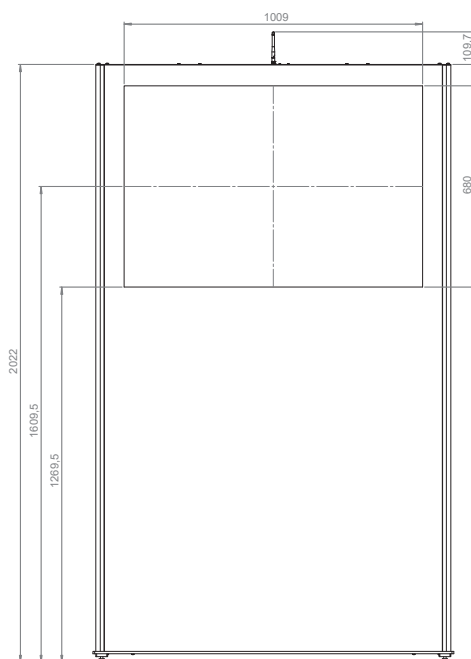

Im Projektfall auch auf Wunschmaß und Kundenvorgabe möglich.

Technische Änderungen vorbehalten

vis-it[®] landscape 42 - 46“ Indoorstele

Art.-Nr. : 1914

- Indoorstele für Bildschirme mit 42 - 46“ / 107 - 117 cm Bildschirmdiagonale
- Gesamthöhe inkl. Bodenplatte: 2020 mm
- Standfläche: B 1220 x T 620 mm
- Eigengewicht: 130 kg
- innenliegende Kabelführung
- integrierte Mehrfachsteckerleiste
- abschließbar
- Staufach für Mini-PC oder andere Gerätschaften

Bitte beachten!

- Max. Displaybreite: 1110 mm
- Max. Abstand von Bildmitte: 555 mm
- Max. Displaytiefe ohne Frontscheibe: 68 mm
- Max. Displaytiefe mit Frontscheibe: 52 mm
- Max. Displaytiefe mit Frontscheibe+Pcap: 48 mm